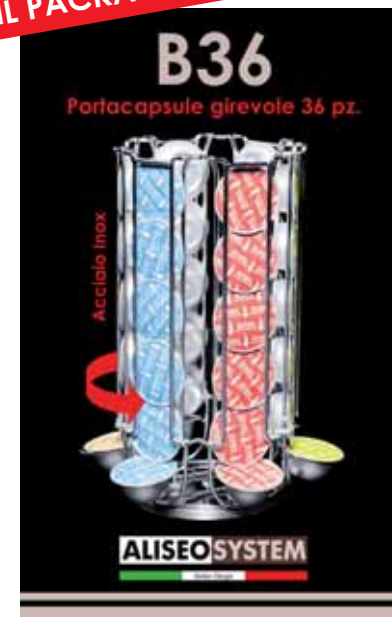

DESCRIZIONE PRODOTTO

Dispenser Portacapsule Bialetti Linea Acciaio inox.
Pratico dispenser moderno ed elegante per la sistemazione delle capsule in maniera ordinata con un minimo ingombro. Realizzato in conformità e nel rispetto delle normativa europee. Un design moderno ed esclusivo dotato di brevetto internazionale Design&Utilità.

Standard capsule: **BIALETTI**
Materiale: Acciaio INOX
Certificazioni: Conforme Alimentarietà CEE
Dimensioni: Base girevole 11,5 cm x 26 cm H
Codice Articolo: 003011
Codice EAN: 8034097003011
Master Carton: CONFEZIONATO SINGOLARMENTE
IL MASTER CONTIENE 10 PEZZI

Italia Design

IL PACKAGING